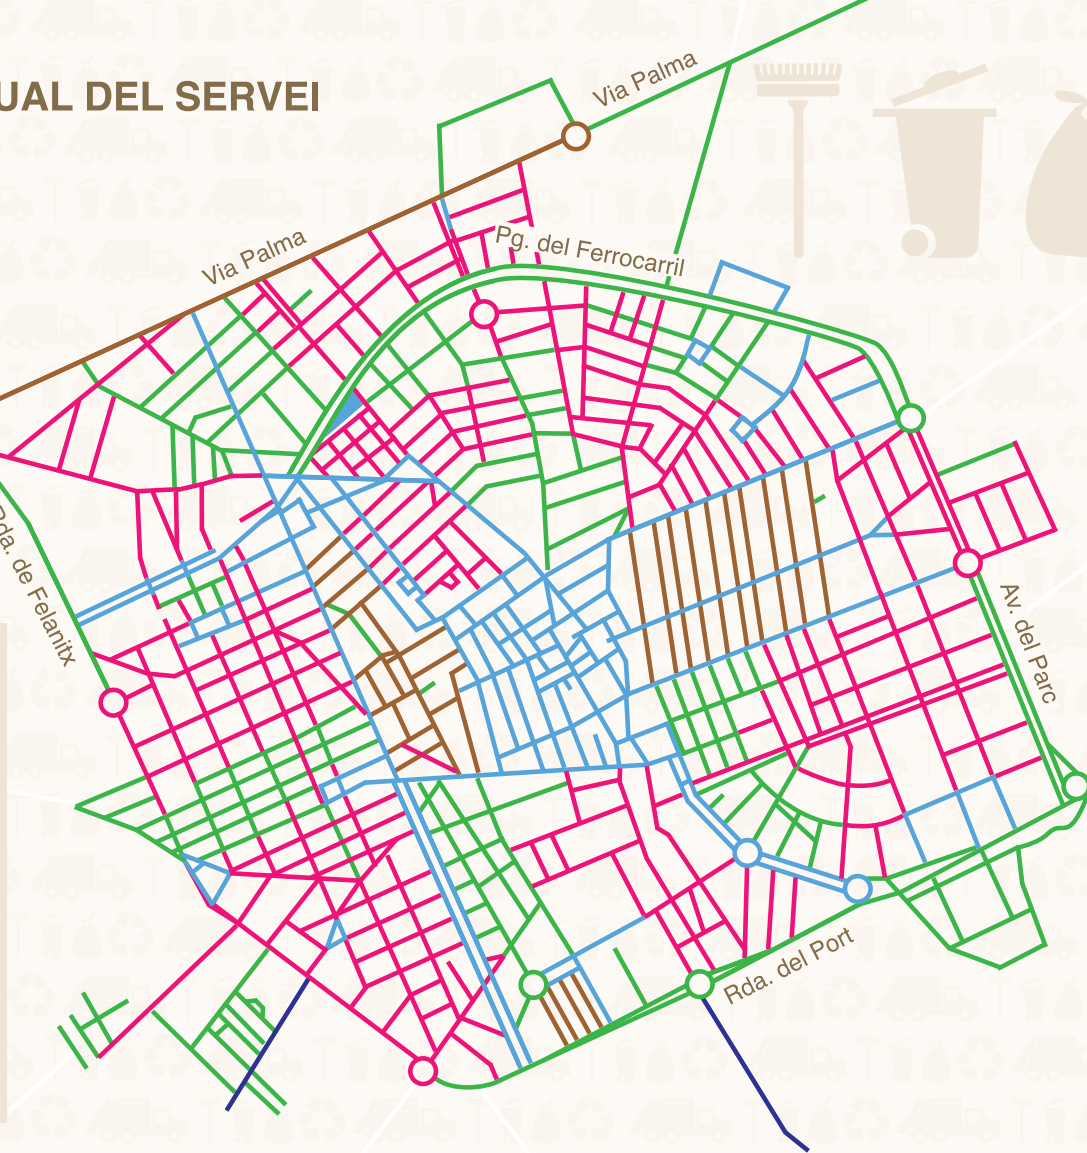

FREQÜÈNCIA ANUAL DEL SERVEI

- 1 dia a la setmana
- 2 dies a la setmana
- 3 dies a la setmana
- 4 dies a la setmana
- 6 dies a la setmana

La neteja viària es realitza de **forma manual o mecànica** dependent de la tipologia de la via. Els dies i les freqüències especificades es poden veure modificades per exigències del servei.

FREQÜÈNCIA ANUAL DEL SERVEI PER CARRERS

- 1 dia a la setmana
- 2 dies a la setmana
- 3 dies a la setmana
- 4 dies a la setmana
- 6 dies a la setmana

CARRER (A-C)

Abeurador, pl. de s'	d1-dc-dj-ds
Aigua	d1-dv
Albocasser (pl. Francesc de Borja Moll - av. Pins de sa Torre)	d1-dc-dj-dv
Albocasser (av. Pins de sa Torre - pl. Llorençada)	d1-dc-dj-dv-ds
Alegria (pl. Sant Jaume - Muntaner)	d1-dc-dv-ds
Alegria (Muntaner - av. des Tren)	d1-dc-dj-ds
Alerhanya, via (pl. Sant Jaume - pg. Ferrocarril)	d1-dc-dj-ds
Alemanya, via (pg. Ferrocarril - via Palma)	d1-dc-dv-ds
Alexandre Rosello	d1-dc-dj-dv-ds
Alvaro de Bazan	d1-dc-dj-ds
Amador	d1-dc-dj-dv-ds
Amarigua (Amistat - pg. Antoni Maura)	d1-dv
Amarigua (pg. Antoni Maura - Artá)	d1-dc-dj-dv-ds
Ameliter	d1-ds
Amistat	d1-dv
Amor 18 - 47	d1-dv
Amor 1 - 18	d1-dv
Andreu Parera Morey	d1-ds
Angel	d1-ds
Angle	d1-dc-dj-dv-ds
Antigor, pl. de s'	d1-dc-dj-dv
Antoni Galimes, Folklorista	d1-dc-dj-dv-ds
Antoni Fulana	d1-dj
Antoni Maria Servera	d1-dc-dj-dv-ds
Antoni Maura, pg. d'	d1-dv
Antoni Mus i Lopez, pl. d'	d1-dc-dv-ds
Aragó	d1-ds
Arquitecte Bennassar, pl. de l'	d1-dc-dj-dv-ds
Arquitecte Gaudi	d1-dv
Artá	d1-dc-dj-dv-ds
Astre	d1-dv
Arxidu Lluís Salvador d'Àustria	d1-dv
Aurora	dc-ds
Bàilén 1 - 15	d1-dc-dj-dv
Bàilén 17	d1-dc-dv-ds
Baix des Cós, av. de	d1-dc-dj-dv-ds
Baix Riera	d1-dv
Baleria	d1-dj
Ballester	d1-dc-dj-ds
Balmes	d1-dc-dj-ds
Barracar (Verónica - Sol)	d1-dc-dv-ds
Barracar (Sol - pg. Ferrocarril)	dc-ds
Bas	d1-dc-dj-dv-ds
Bassa, pl. de sa	d1-dc-dj-dv-ds
Bate Amer	dc-ds
Batle Comas, pl. del	dc-ds
Belver	d1-dv
Berard, pl. de	d1-dc-dj-ds
Berquese	d1-dj
Bonia, passatge Part. de na	d1-dj
Bonari	d1-dc-dj-ds
Bonies Dones, camí de ses	d1-dc-dj-dv-ds
Boniesus (Joan Lliteres - Muntaner)	d1-dc-dv-ds
Boniesus (Muntaner - av. Tren)	d1-dj-dv
Borges, na	d1-dj-dv
Bosch	d1-dc-dj-dv-ds
Cabana	d1-dc-dj-ds
Cabrera	d1-dc-dj-ds
Calderon	d1-dc-dj-dv
Camelha, Pl. de na	d1-dc-dj-dv-ds
Canyar	d1-dc-dj-dv
Canyar 31 - 33	d1-dc-dj-dv-ds
Capdepera	d1-dc-dj-dv
Capella	d1-dj
Capella Pere Lluís	d1-dc-dj-dv-ds
Cardenal Pou, pl. del	d1-dc-dj-dv-ds
Carlos Gomez, Mestre	dc-ds
Caritat	d1-dv
Carrí (Joan Lliteres - Muntaner)	d1-dc-dj-ds
Carrí (Muntaner - av. Tren)	d1-dc-dj-ds
Centre	d1-dc-dj-dv-ds
Cervantes	d1-dv
Cid Campeador	d1-dc-dj-dv-ds
Cirerer	dc-ds
Cireri i Pont	d1-dc-dj-ds
Clemeris	d1-dc-dj-ds
Clayaris	dc-ds
Colom	d1-dc-dj-ds
Coma	d1-dc-dj-ds
Coma (rotonda rambla Rei en Jaume - Fàbrica)	d1-dc-dj-ds

CARRER (C-G)