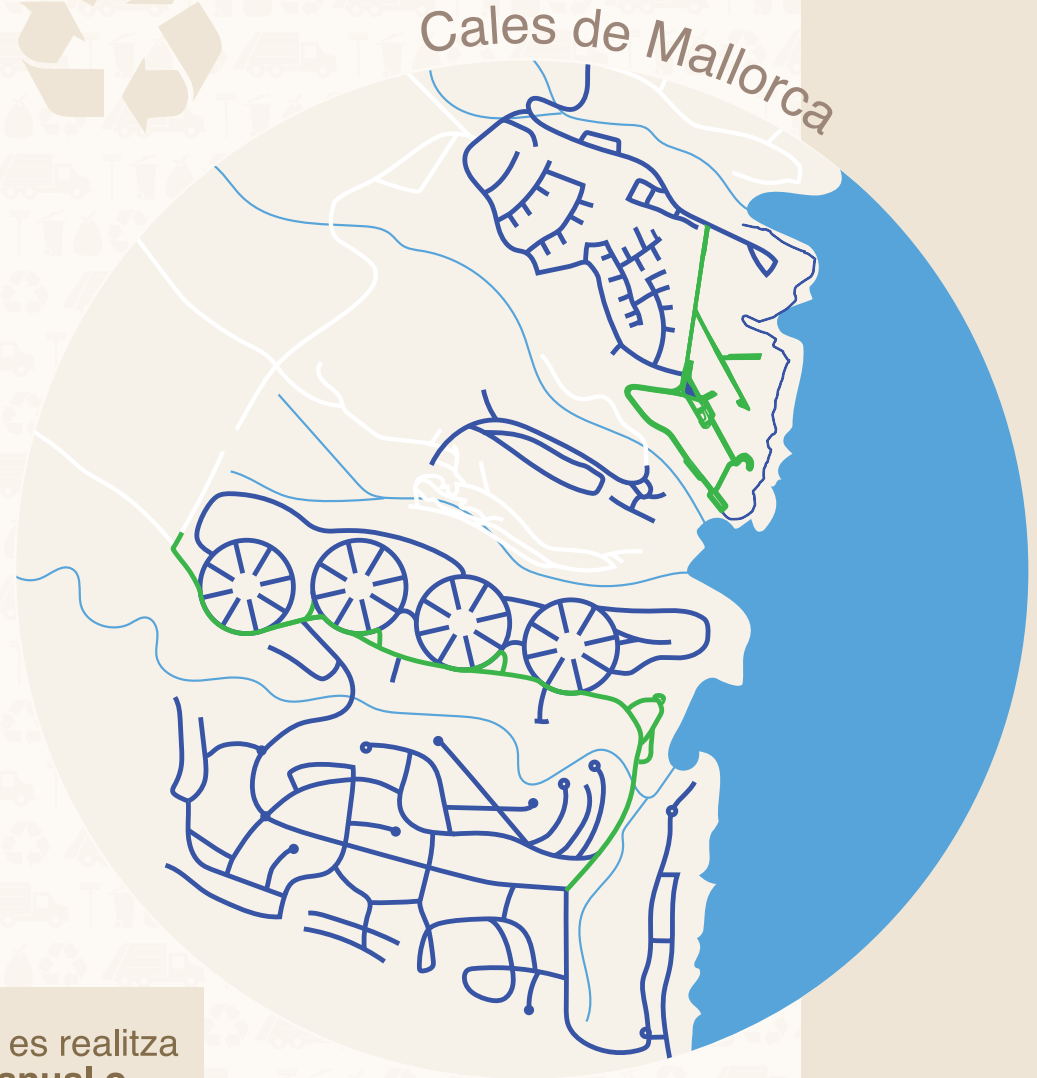

# TEMPORADA ALTA

Del 15 de març al 31 d'octubre

2 dies a la setmana 3 dies a la setmana 4 dies a la setmana

Cala Murada

Cales de Mallorca

La neteja viària es realitza de **forma manual o mecànica** depenent de la tipologia de la via.